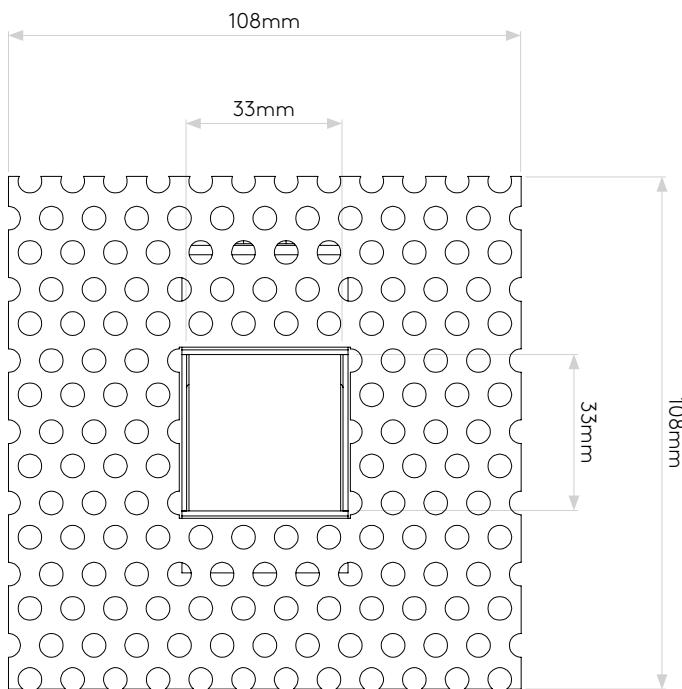

Please note that some dimensions may vary slightly due to manufacturing tolerances, this includes cable entry and fixing holes

Veuillez noter que certaines dimensions peuvent varier légèrement en raison des tolérances de fabrication, y compris l'entrée de câble et les trous de fixation.

Bitte beachten Sie, dass die Maße Fertigungstoleranzen unterliegen und daher in geringem Umfang von der angegebenen Größe abweichen können. Dies gilt auch für Kabeingänge und Befestigungslöcher.

Si prega notare che possono esserci piccole variazioni in alcune dimensioni dovute alle tolleranze di produzione, queste includono l'ingresso del cavo e i fori di fissaggio.