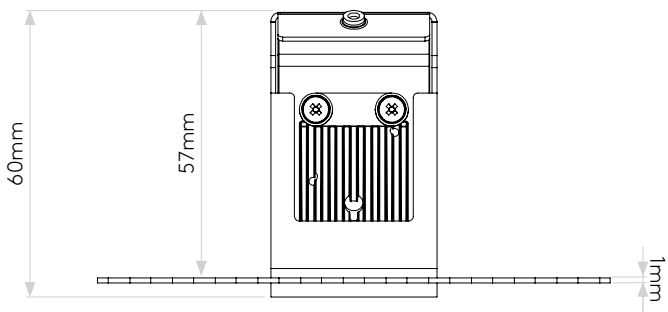

Please note that some dimensions may vary slightly due to manufacturing tolerances, this includes cable entry and fixing holes

Veuillez noter que certaines dimensions peuvent varier légèrement en raison des tolérances de fabrication, y compris l'entrée de câble et les trous de fixation.

Bitte beachten Sie, dass die Maße Fertigungstoleranzen unterliegen und daher in geringem Umfang von der angegebenen Größe abweichen können. Dies gilt auch für Kabeingänge und Befestigungslöcher.

Si prega notare che possono esserci piccole variazioni in alcune dimensioni dovute alle tolleranze di produzione, queste includono l'ingresso del cavo e i fori di fissaggio.